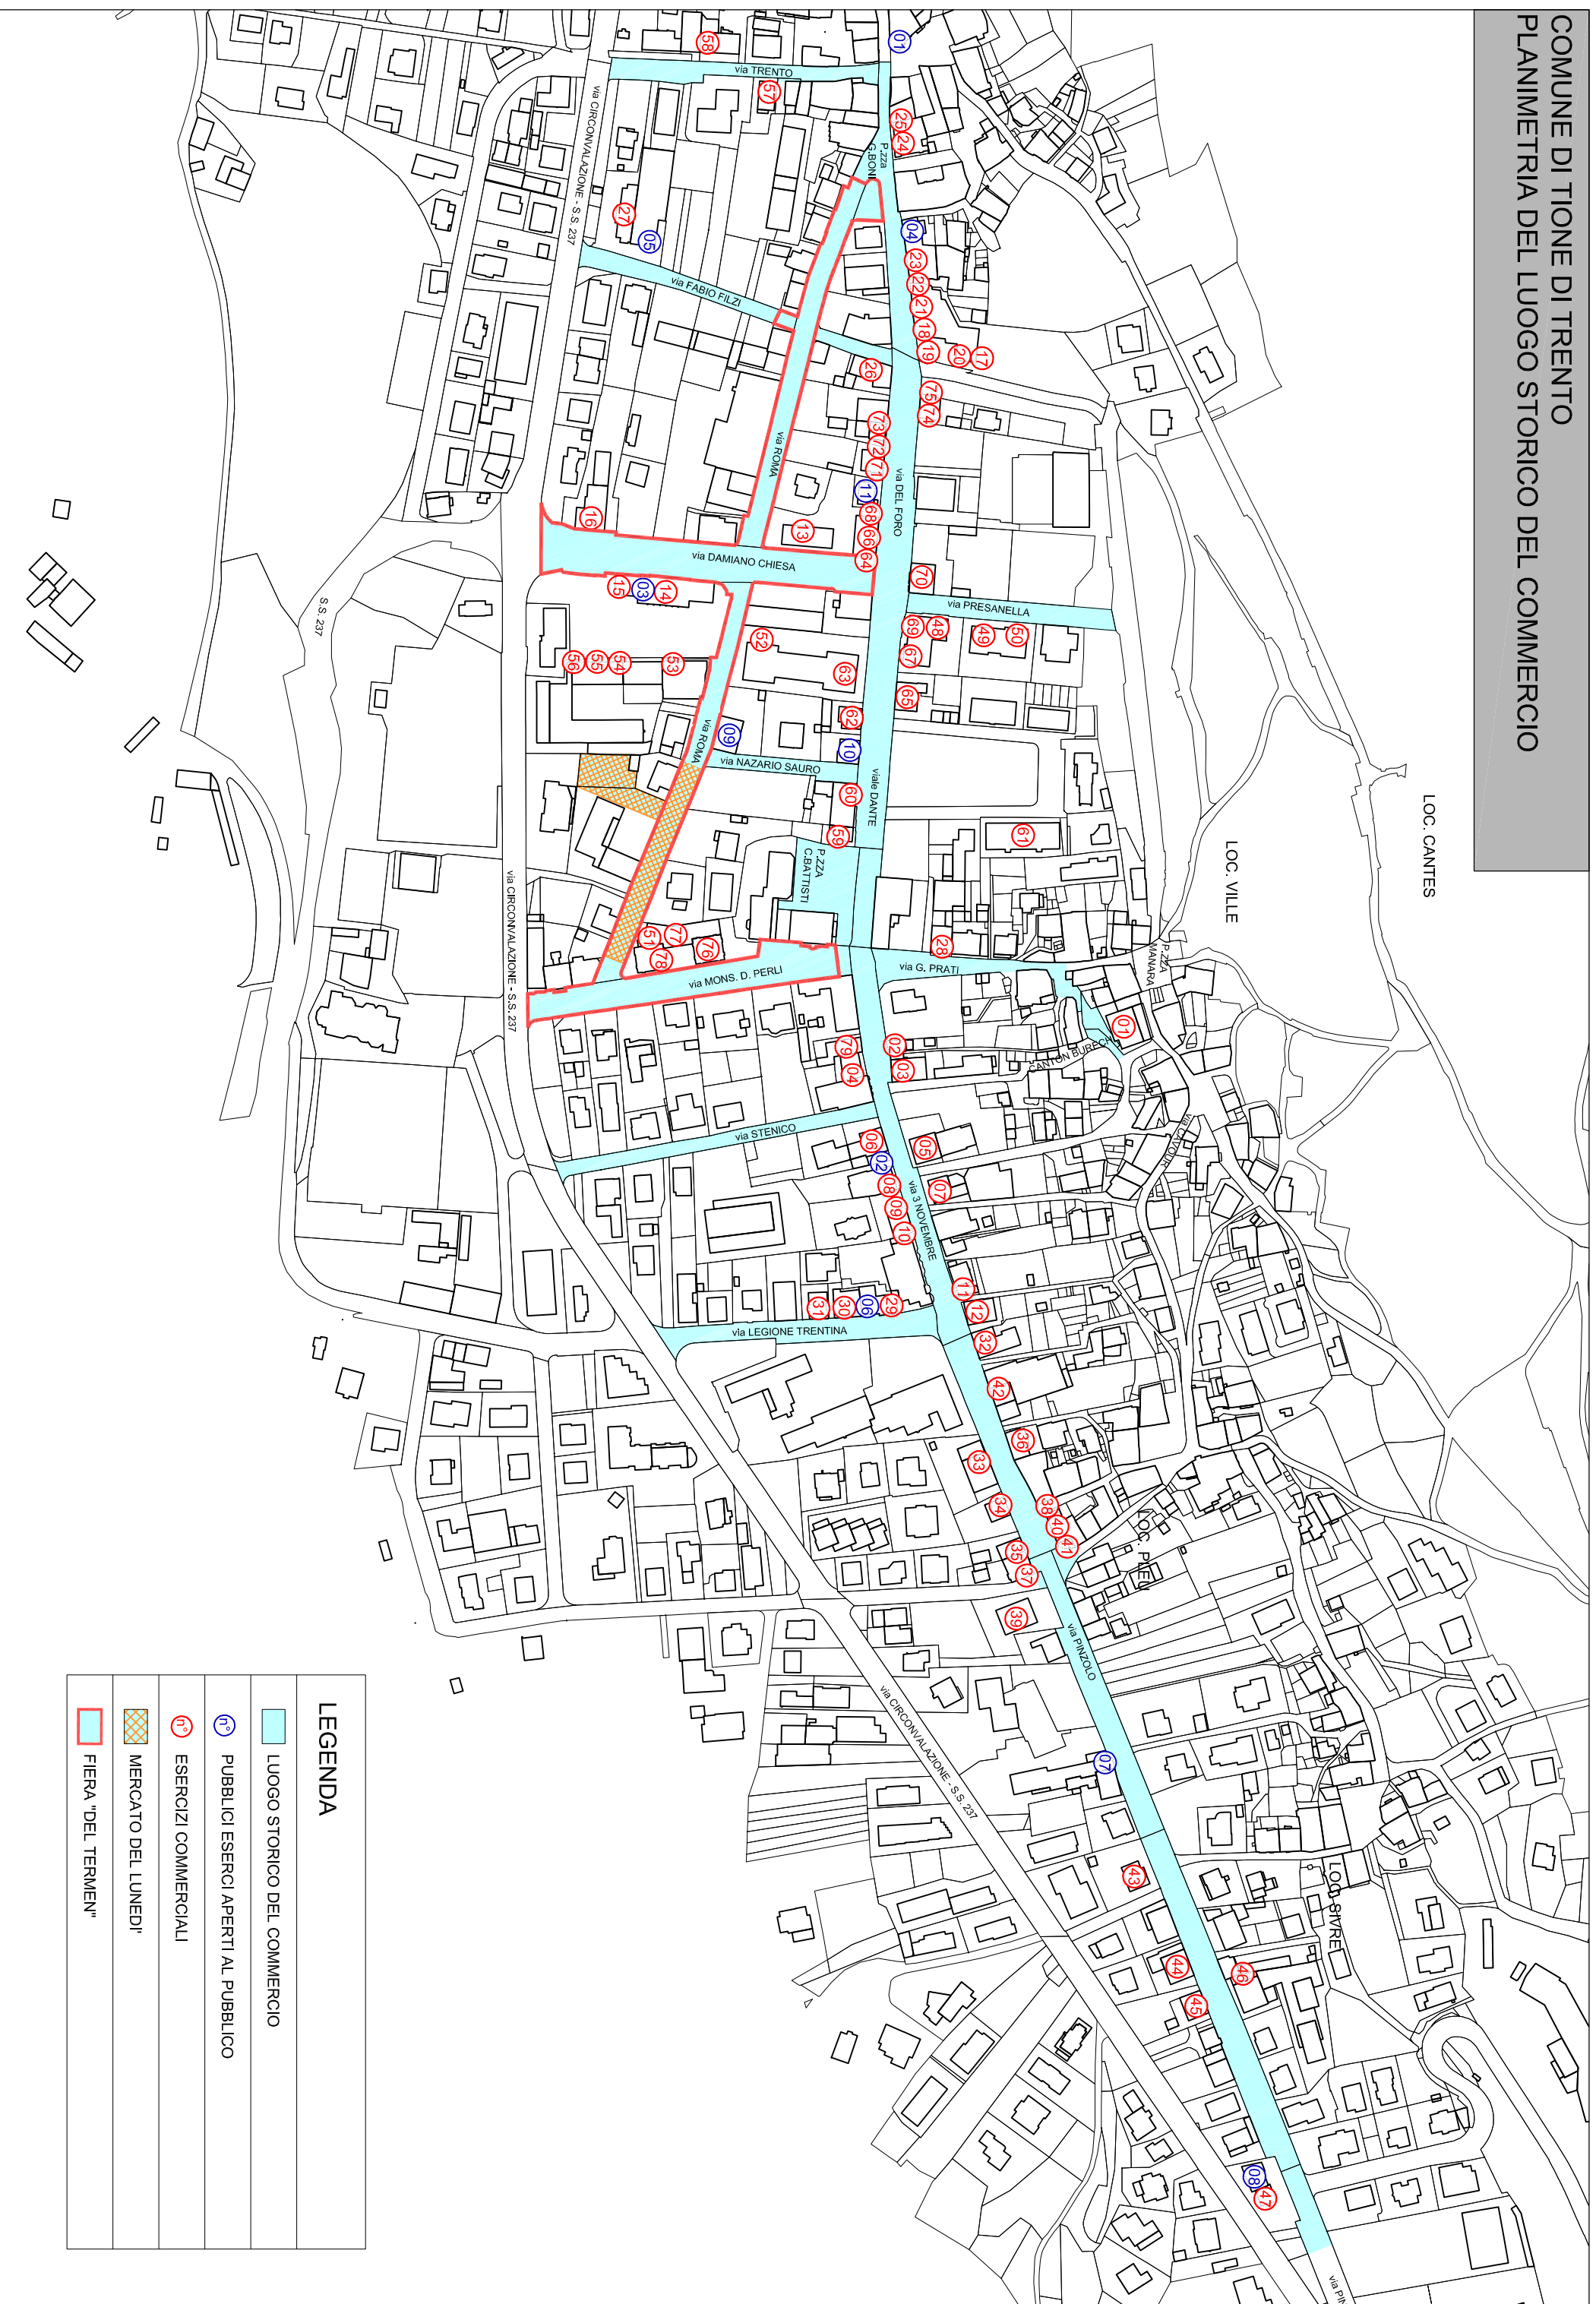

COMUNE DI TIONE DI TRENTO
PLANIMETRIA DEL LUOGO STORICO DEL COMMERCIO

LOC. CANTES

LOC. VILLE

LEGENDA

	LUOGO STORICO DEL COMMERCIO
	PUBBLICI ESERCIZI APERTI AL PUBBLICO
	ESERCIZI COMMERCIALI
	MERCATO DEL LUNEDI'
	FIERA "DEL TERMEN"